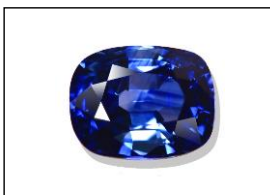

GEMSTONE REPORT

R-201812439

I D

Natural Sapphire

Col or

Vivid Blue

Enhancement

Heat Treated

Ori gi n

Madagascar

Photos Gallery

Date**10.09.2018**

Wei ght**2.21ct**

Shape**Cushion**

Cut**Brilliant/ModStep**

Di mensi ons.....**8.37x6.38x4.53**